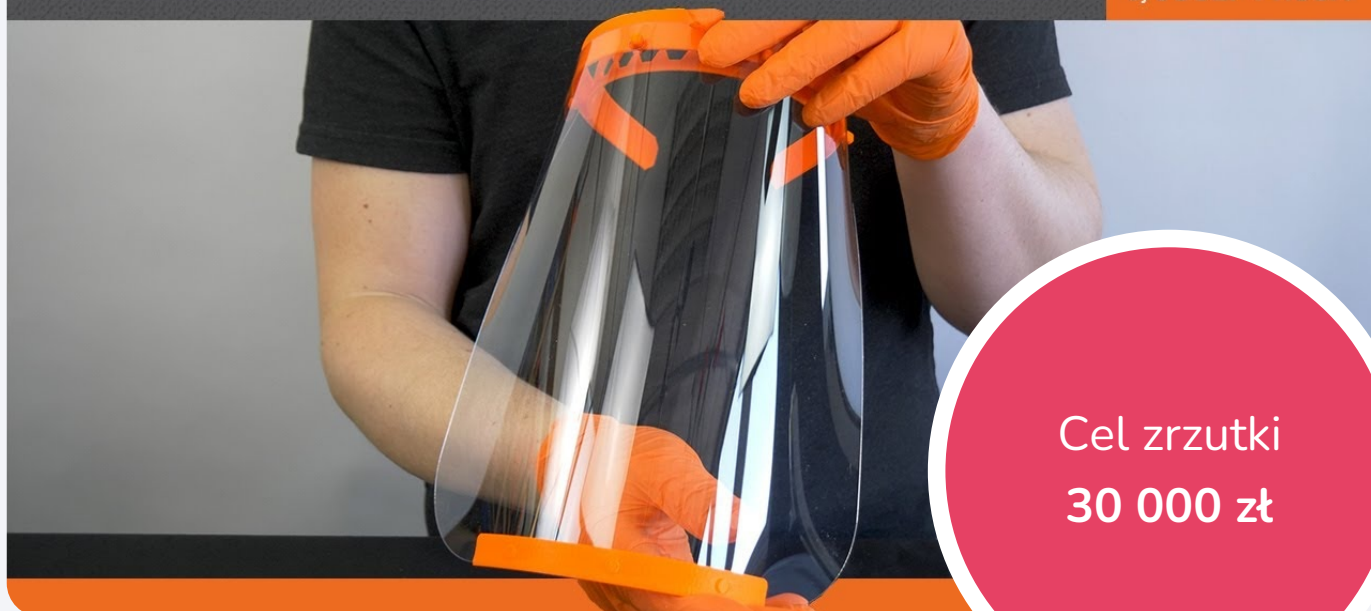

PROTECTIVE SHIELD ASSEMBLY

PRUSA
RESEARCH
by JOSEF PRUSA

Cel zrzutki
30 000 zł

Sprzet ochronny dla służby zdrowia / Additional protection for healthcare

Witajcie, Za przykładem grupy wspaniałych ludzi z Zielonej Góry <https://www.facebook.com/przylbicawkoronie/> która zaczęła druk masek ochronnych, według projektu Prusa, tworzymy grupę, wspierającą #Trójmiejskie i okoliczne służby medyczne. ...