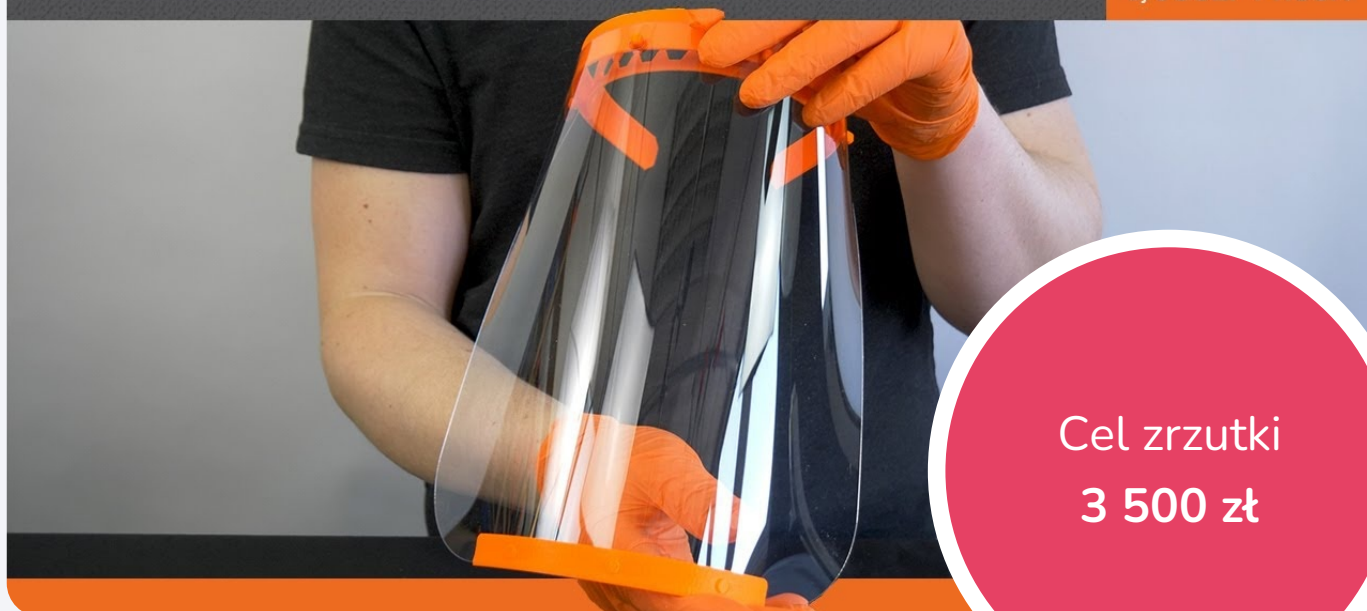

PROTECTIVE SHIELD ASSEMBLY

PRUSA
RESEARCH
by JOSEF PRUSA

Cel zrzutki
3 500 zł

Drukujemy osłony twarzy dla obsługi medycznej - osób najbardziej narażonych na kontakt z zarażonymi SARS-CoV-2 (Koronawi

W chwili obecnej cały świat, w tym Polska, walczy z wirusem. Personel medyczny jest w pełnej gotowości, jednak pomimo zapewnień rządowych, nie są oni zaopatrzeni w wystarczającą ilość podstawowych środków...
Zeskanuj kod qr aparatem telefonu lub
wejdź pod adres