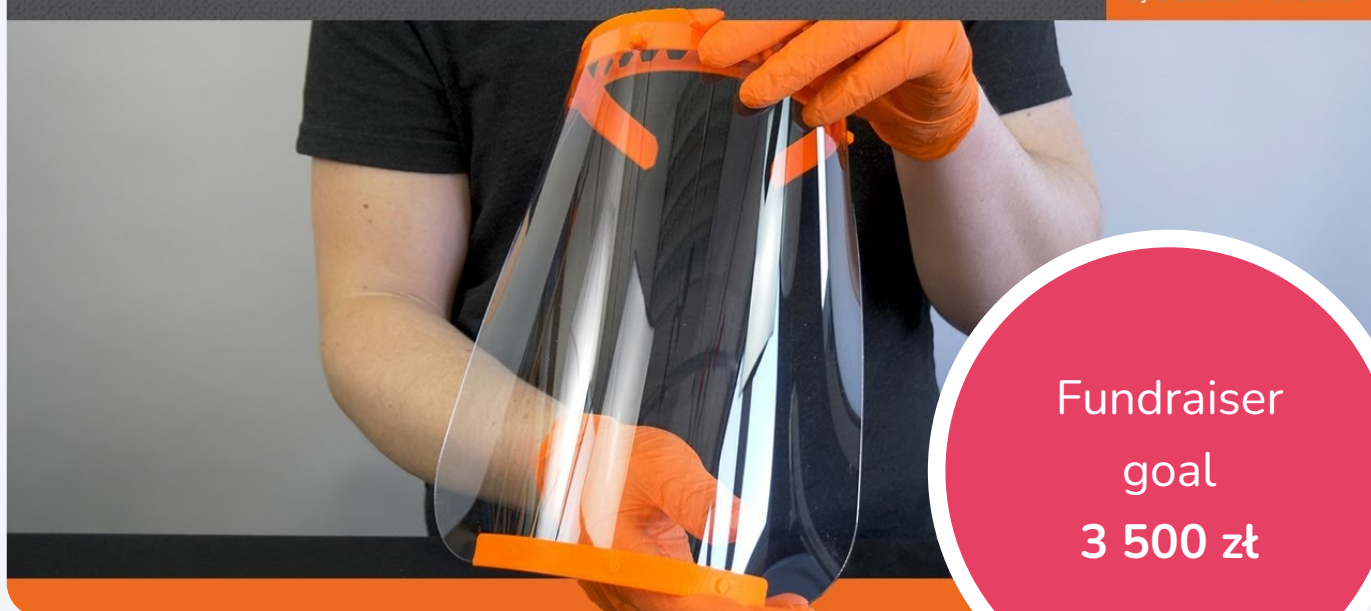

PROTECTIVE SHIELD ASSEMBLY

PRUSA
RESEARCH
by JOSEF PRUSA

Fundraiser
goal
3 500 zł

Drukujemy osłony twarzy dla obsługi medycznej - osób najbardziej narażonych na kontakt z zarażonymi SARS-CoV-2 (Koronawi

W chwili obecnej cały świat, w tym Polska, walczy z wirusem. Personel medyczny jest w pełnej gotowości, jednak pomimo zapewnień rządowych, nie są oni zaopatrzeni w wystarczającą ilość podstawowych środków...