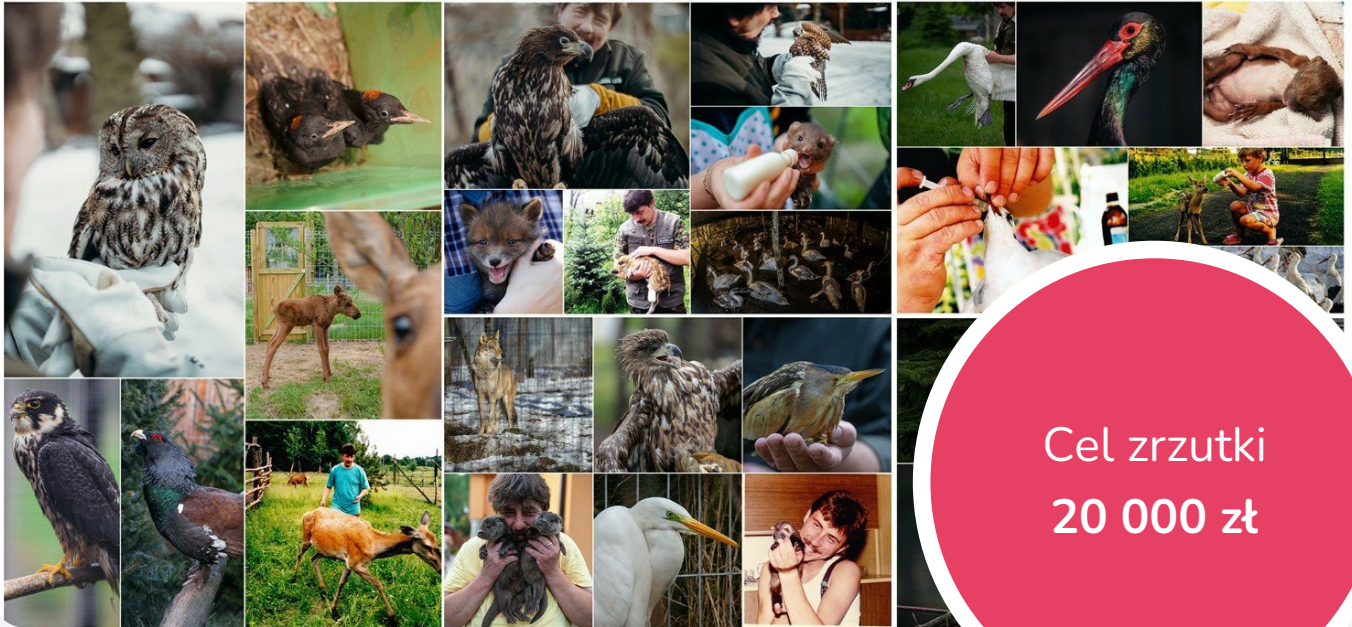

## Leśne Pogotowie

Cel zrzutki  
20 000 zł

## Modernizacja ośrodka rehabilitacji dla dzikich zwierząt "Leśne Pogotowie"

Kochani! Jak wiece nigdy nie prosimy i nie prosiliśmy o pomoc finansową, bo nie jesteśmy fundacją i działamy sami, ale ten rok jest wyjątkowy. Mamy ogromną ilość modernizacji wolier i wybiegów dla naszych zwierząt, od ponad miesiąca już działamy...