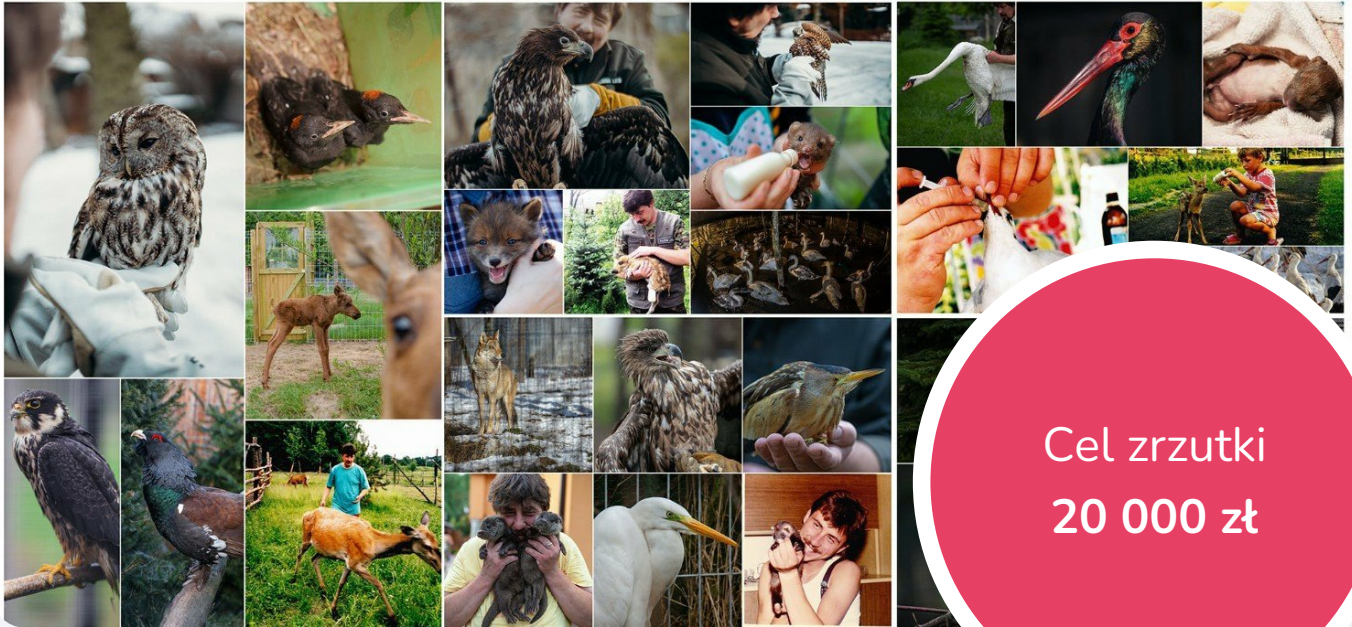

## Leśne Pogotowie

Cel zrzutki  
20 000 zł

## Modernizacja ośrodka rehabilitacji dla dzikich zwierząt "Leśne Pogotowie"

Kochani! Jak wicie nigdy nie prosimy i nie prosiliśmy o pomoc finansową, bo nie jesteśmy fundacją i działamy sami, ale ten rok jest wyjątkowy. Mamy ogromną ilość modernizacji wolier i wybiegów dla naszych zwierząt, od ponad miesiąca już działamy...